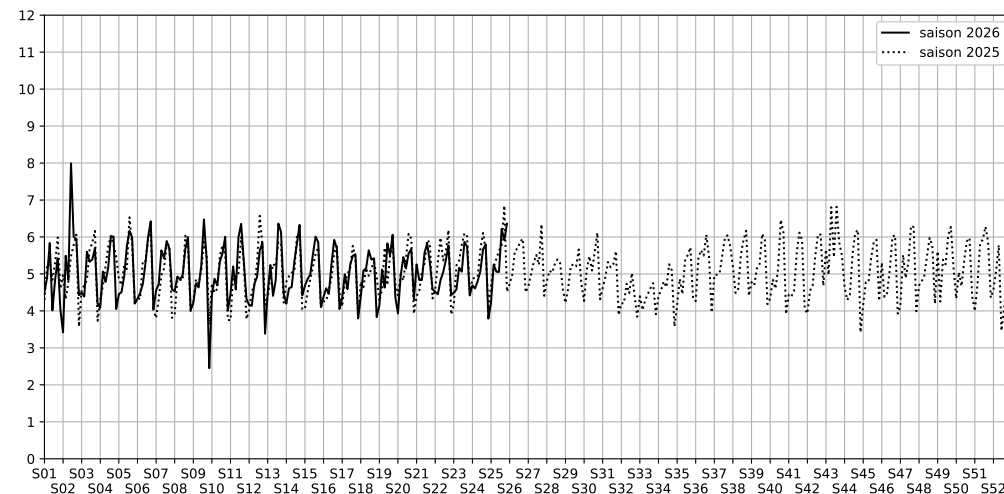

Indice Harmonica Nuit [22h-06h]
Comparaison avec saison précédente à jour équivalent