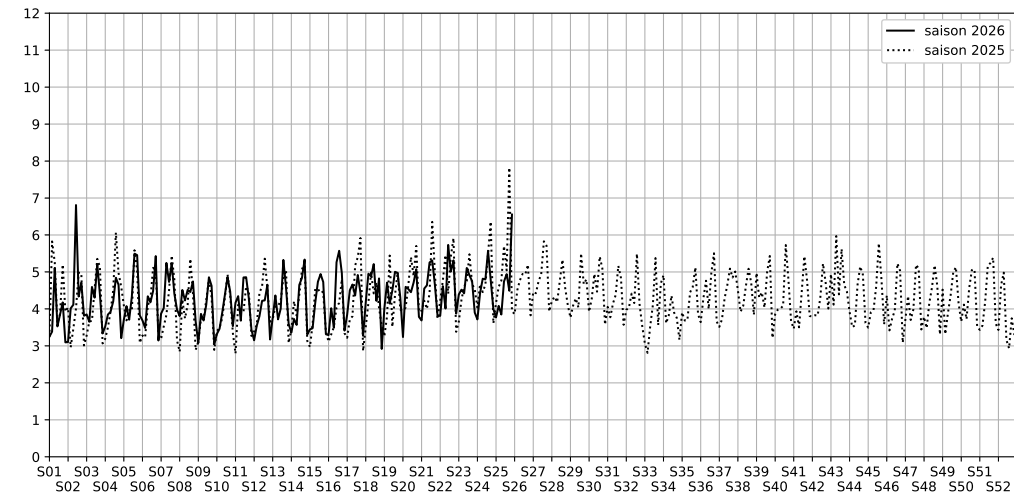

Indice Harmonica Nuit [22h-06h]
Comparaison avec saison précédente à jour équivalent