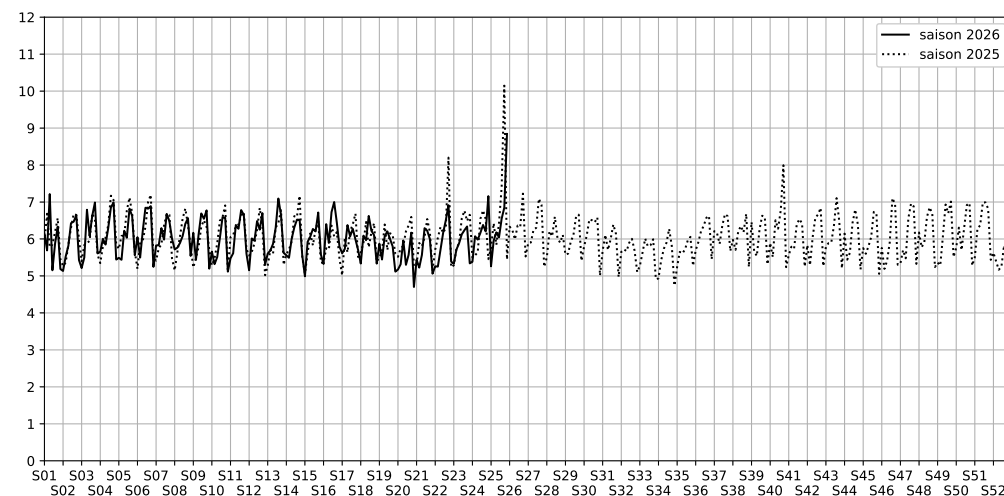

Indice Harmonica Nuit [22h-06h]
Comparaison avec saison précédente à jour équivalent