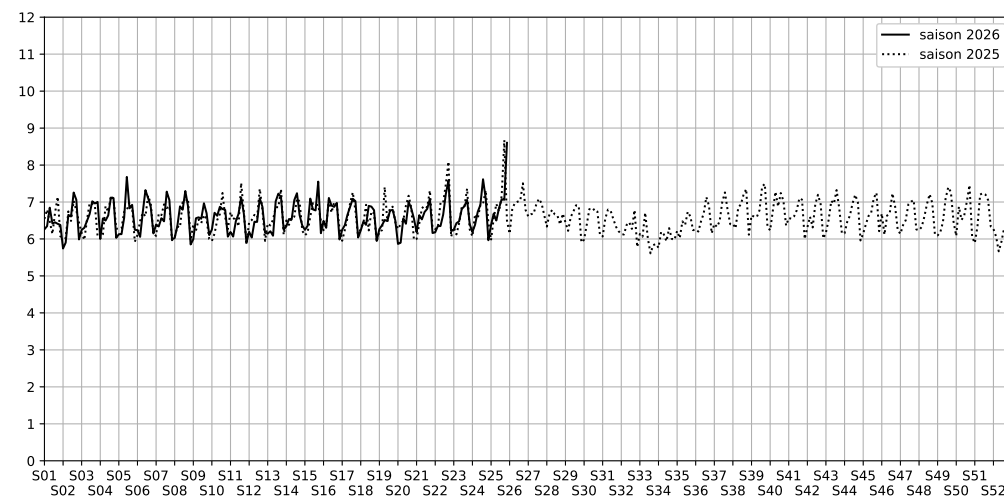

Indice Harmonica Nuit [22h-06h]
Comparaison avec saison précédente à jour équivalent