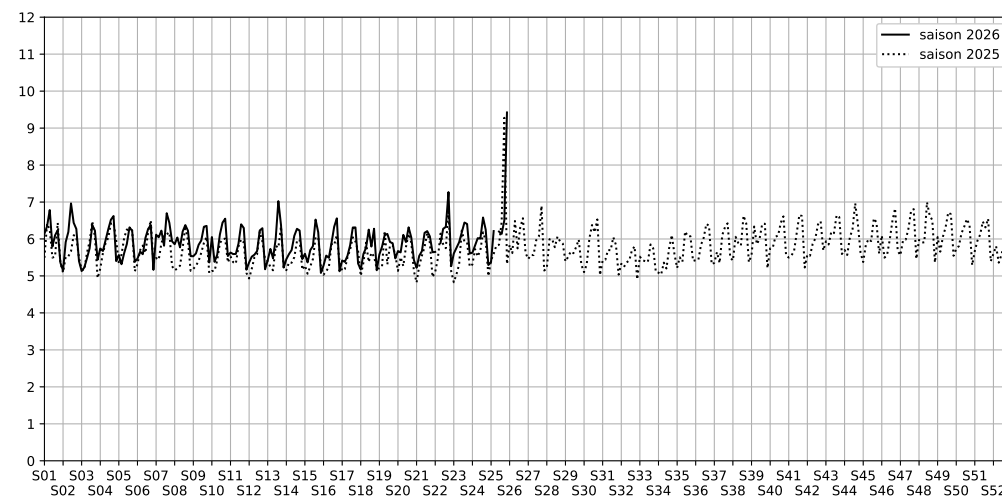

Légende

Indice Harmonica

Niveau sonore LAeq

16 rue de la Fidélité, 75010 Paris

Indice Harmonica Nuit [22h-06h]
Comparaison avec saison précédente à jour équivalent

	22h-00h	00h-02h	02h-04h	04h-06h	Total nuit (22h-06h)
Nuit du lundi 15/06/2026 au mardi 16/06/2026	7,9	7,4	5,3	5,2	6,5
	68,8 dB(A)	66,2 dB(A)	54,8 dB(A)	54,3 dB(A)	64,9 dB(A)
Nuit du mardi 16/06/2026 au mercredi 17/06/2026	9,7	8,4	5,6	4,9	7,1
	76,9 dB(A)	71,6 dB(A)	57,6 dB(A)	53,5 dB(A)	72,1 dB(A)
Nuit du mercredi 17/06/2026 au jeudi 18/06/2026	8,2	7,7	5,7	5,3	6,7
	70,5 dB(A)	67,7 dB(A)	56,8 dB(A)	55,8 dB(A)	66,5 dB(A)
Nuit du jeudi 18/06/2026 au vendredi 19/06/2026	9,3	9,7	7,7	6,0	8,2
	76,2 dB(A)	77,4 dB(A)	73,2 dB(A)	59,1 dB(A)	74,7 dB(A)
Nuit du vendredi 19/06/2026 au samedi 20/06/2026	9,1	9,7	7,5	5,7	8,0
	74,9 dB(A)	77,8 dB(A)	69,0 dB(A)	57,1 dB(A)	74,0 dB(A)
Nuit du samedi 20/06/2026 au dimanche 21/06/2026	9,5	9,6	7,8	6,6	8,4
	76,6 dB(A)	77,2 dB(A)	70,2 dB(A)	60,7 dB(A)	74,4 dB(A)
Nuit du dimanche 21/06/2026 au lundi 22/06/2026	11,8	10,7	8,4	6,6	9,4
	88,2 dB(A)	84,1 dB(A)	70,8 dB(A)	61,5 dB(A)	83,7 dB(A)