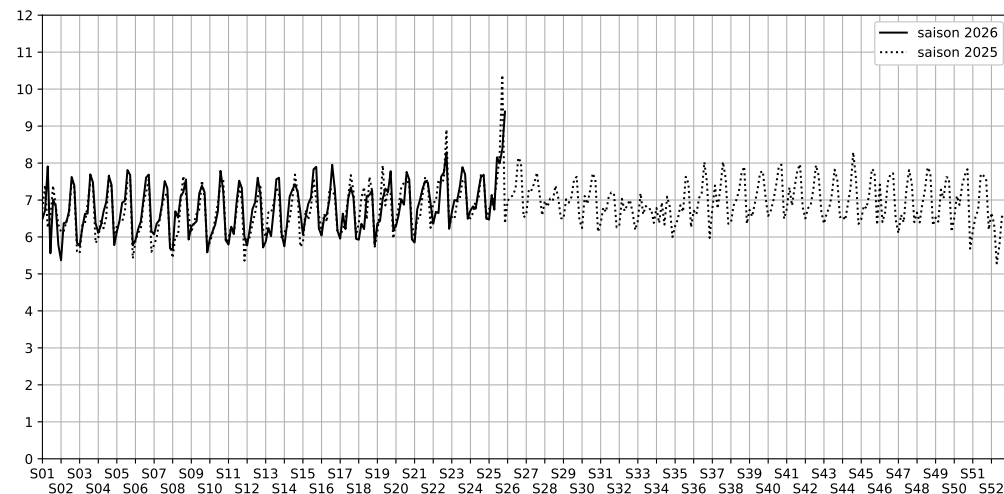

Indice Harmonica Nuit [22h-06h]
Comparaison avec saison précédente à jour équivalent