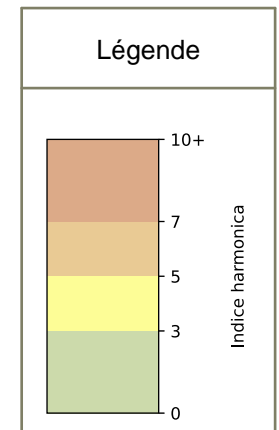

SYNTHÈSE DES SITES SUR LA SEMAINE
Par Indice Harmonica nocturne [22h-06h] décroissant

	Nuit du lundi 15/06/2026 au mardi 16/06/2026	Nuit du mardi 16/06/2026 au mercredi 17/06/2026	Nuit du mercredi 17/06/2026 au jeudi 18/06/2026	Nuit du jeudi 18/06/2026 au vendredi 19/06/2026	Nuit du vendredi 19/06/2026 au samedi 20/06/2026	Nuit du samedi 20/06/2026 au dimanche 21/06/2026	Nuit du dimanche 21/06/2026 au lundi 22/06/2026
1	STRASBOURG (7,0)	STRASBOURG (7,5)	STRASBOURG (7,2)	CHATEAU D'EAU (8,2)	CHATEAU D'EAU (8,0)	CHATEAU D'EAU (8,4)	FB ST-DENIS (10,4)
2	63 HAUTEVILLE (6,8)	CHATEAU D'EAU (7,1)	63 HAUTEVILLE (7,1)	STRASBOURG (7,8)	STRASBOURG (7,7)	STRASBOURG (8,0)	PARADIS (9,6)
3	CHATEAU D'EAU (6,5)	FB ST-DENIS (7,1)	CHATEAU D'EAU (6,7)	63 HAUTEVILLE (7,3)	PARADIS (7,4)	63 HAUTEVILLE (7,6)	STRASBOURG (9,5)
4	HAUTEVILLE (6,4)	63 HAUTEVILLE (7,0)	HAUTEVILLE (6,5)	FB ST-DENIS (7,2)	63 HAUTEVILLE (7,3)	FB ST-DENIS (7,4)	FIDELITE (9,4)
5	FB ST-DENIS (6,4)	HAUTEVILLE (6,7)	FB ST-DENIS (6,4)	HAUTEVILLE (6,8)	FB ST-DENIS (7,3)	HAUTEVILLE (7,1)	CHATEAU D'EAU (9,4)
6	PARADIS (5,7)	PARADIS (6,2)	ECHIQUEUR (6,2)	PARADIS (6,4)	HAUTEVILLE (7,1)	PARADIS (7,1)	63 HAUTEVILLE (9,0)
7	FIDELITE (5,4)	FIDELITE (6,2)	PARADIS (6,1)	FIDELITE (6,2)	ECHIQUEUR (6,5)	ECHIQUEUR (6,8)	ECHIQUEUR (8,8)
8	ECHIQUEUR (5,3)	ECHIQUEUR (6,0)	CR PETITES ECURIES (5,1)	ECHIQUEUR (6,0)	CR PETITES ECURIES (6,2)	FIDELITE (6,5)	HAUTEVILLE (8,6)
9	CR PETITES ECURIES (4,2)	CR PETITES ECURIES (5,3)	PAS PETITES ECURIES (3,8)	CR PETITES ECURIES (5,1)	FIDELITE (6,1)	CR PETITES ECURIES (5,9)	PAS PETITES ECURIES (6,6)
10	PAS PETITES ECURIES (3,8)	PAS PETITES ECURIES (4,1)	FIDELITE (N/A)	PAS PETITES ECURIES (4,7)	PAS PETITES ECURIES (4,9)	PAS PETITES ECURIES (4,5)	CR PETITES ECURIES (6,4)