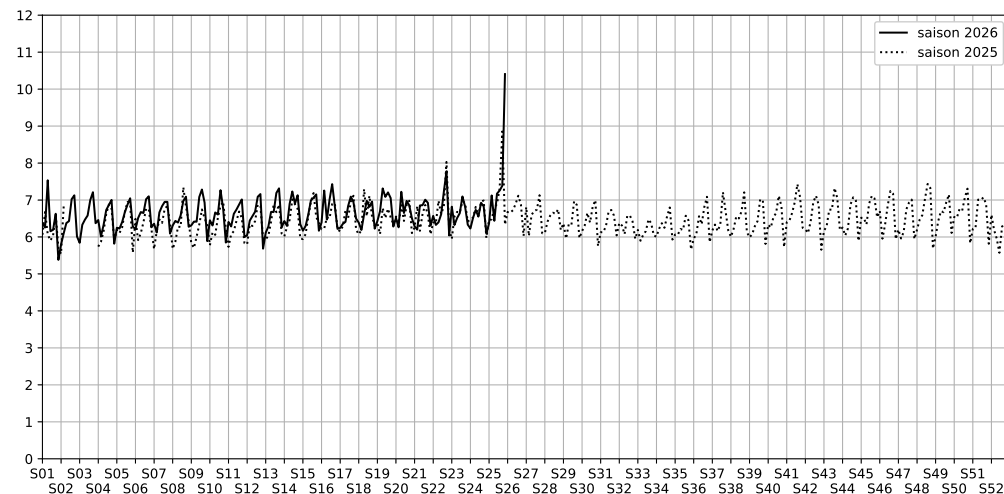

Indice Harmonica Nuit [22h-06h]
Comparaison avec saison précédente à jour équivalent