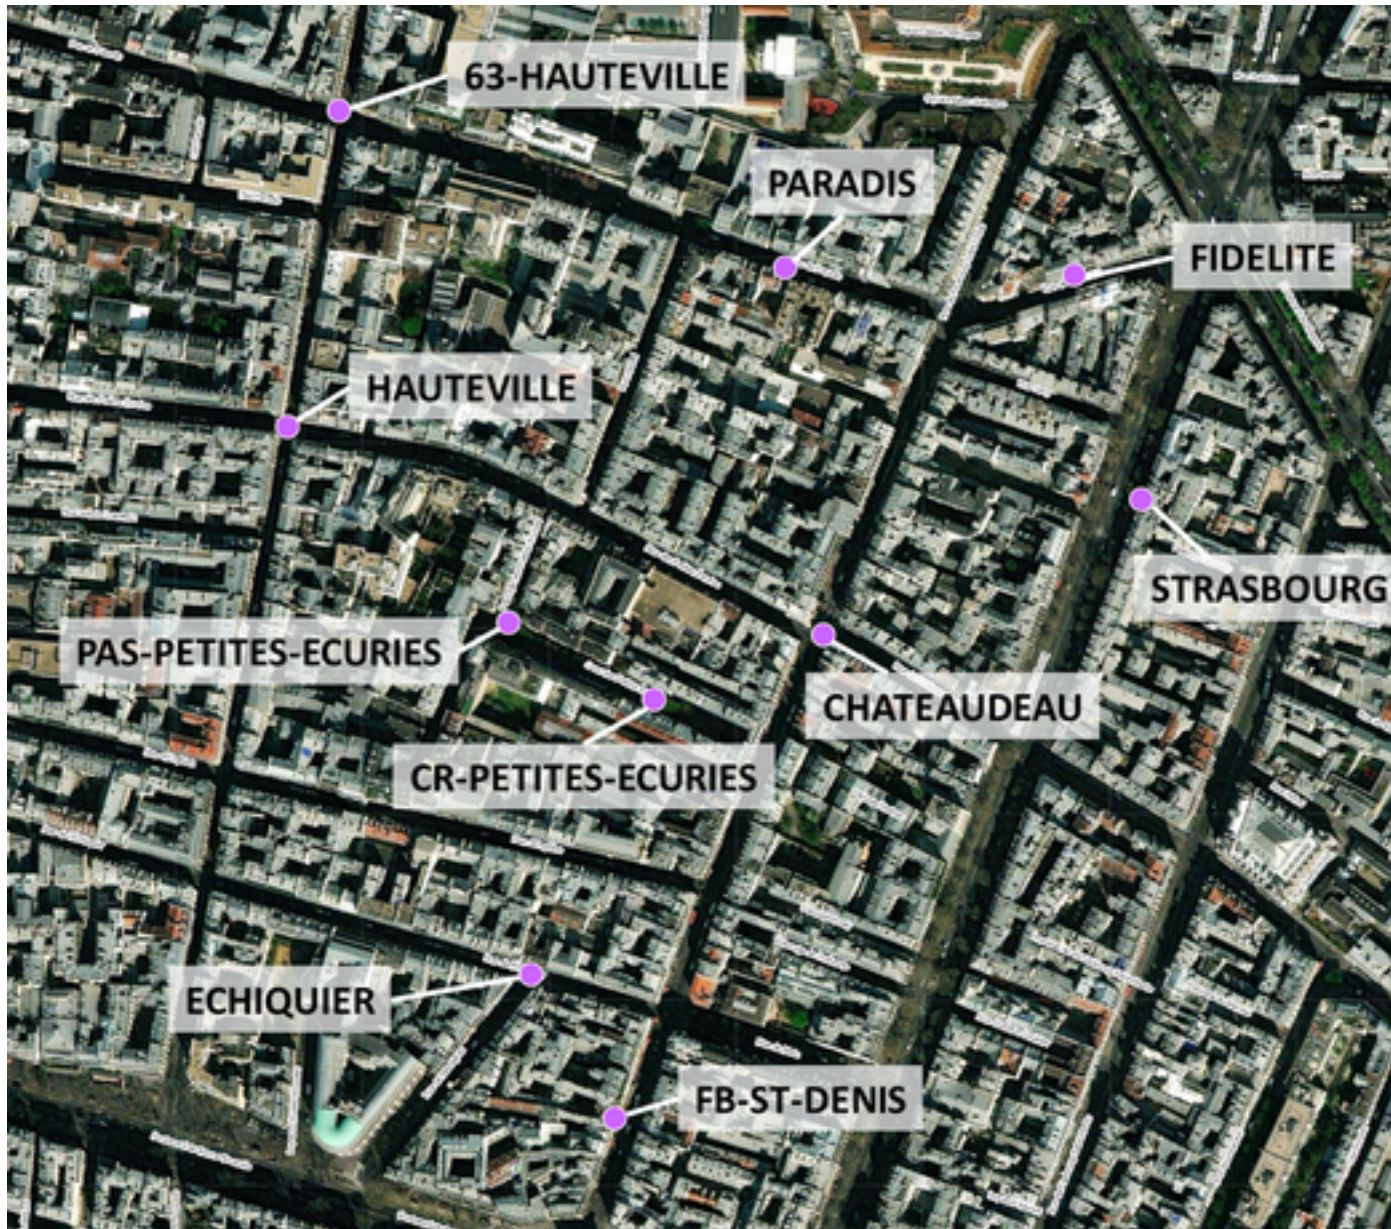

Capteurs méduse SAINT-DENIS PARADIS

2026 / sem. 25 (du 15/06/2026 au 21/06/2026)

NB : Chaque capteur est désigné par le nom de la rue dans laquelle il est implanté

Capteurs méduse SAINT-DENIS PARADIS

2026 / sem. 25 (du 15/06/2026 au 21/06/2026)