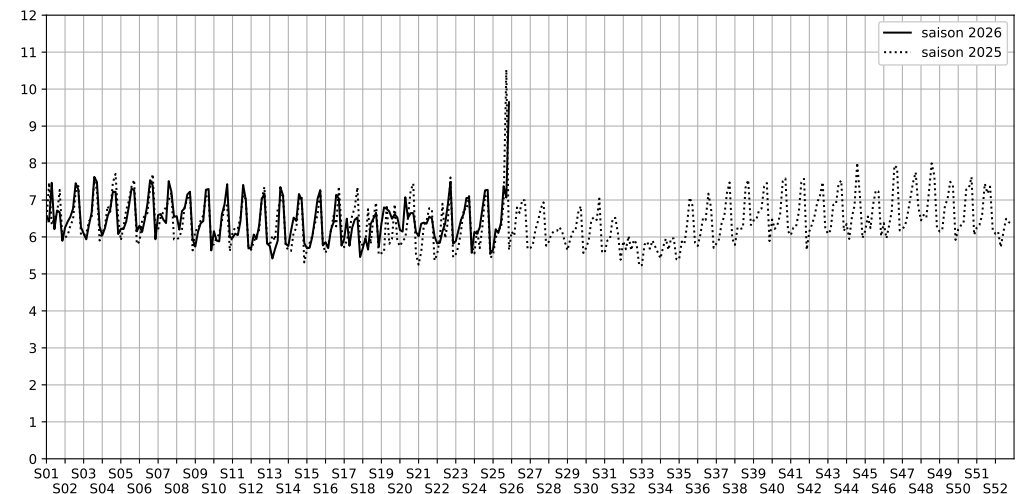

Indice Harmonica Nuit [22h-06h]
Comparaison avec saison précédente à jour équivalent