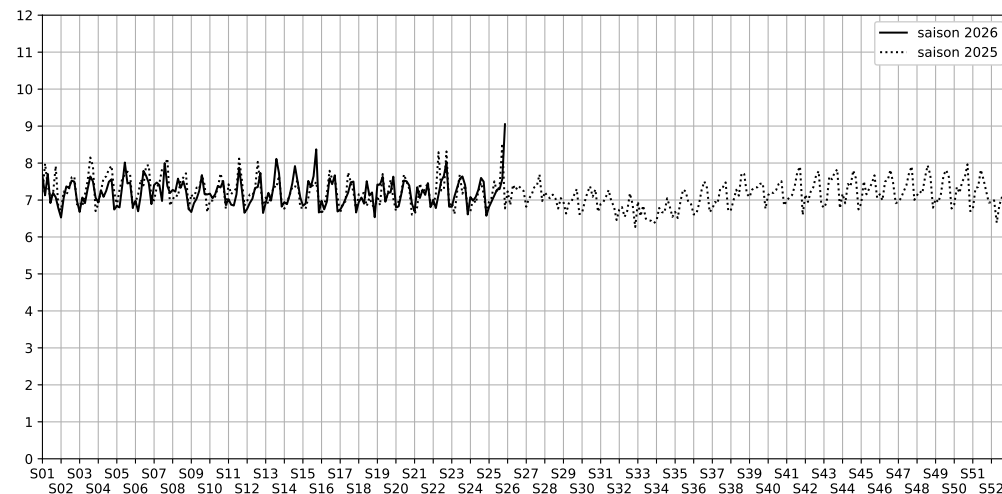

Indice Harmonica Nuit [22h-06h]
Comparaison avec saison précédente à jour équivalent